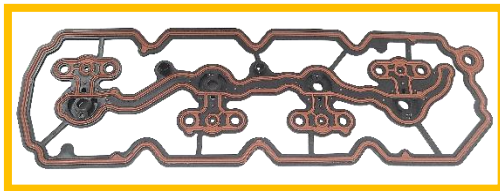

ACTUALIZACIÓN

22 MAYO 2026

FN - 412

FS: FULL SET

REFERENCIA	APLICACIÓN	LTS.	CIL.	MOTOR	AÑOS
FS-9292-SB	SILVERADO / CHEYENNE / TAHOE / AVALANCHE	5.3	8V	VORTEC	00-06

MARCA:

AHORA INCLUYE

**EMPAQUETURA PORTA
TAQUETERA INTELIGENTE**

FS-9292-SB

EMPAQUETURA DE CÁMARA HG - 9292 - SB1  DERECHA IZQUIERDA	MODELO GM CHEYENNE / TAHOE / AVALANCHE / SILVERADO <table border="1" style="width: 100%; border-collapse: collapse; font-size: 8px;"> <tr> <th>MOTOR</th> <th>AÑO</th> <th>LITRO</th> <th>CIL.</th> </tr> <tr> <td>VORTEC</td> <td>06-15</td> <td>5.3</td> <td>8V</td> </tr> </table>	MOTOR	AÑO	LITRO	CIL.	VORTEC	06-15	5.3	8V
MOTOR	AÑO	LITRO	CIL.						
VORTEC	06-15	5.3	8V						
EMPAQUE DE VÁLVULA VS-9292-G 	MÚLTIPLE DE ADMISIÓN MS-9292-A (TERMOPLÁSTICO) 	MÚLTIPLE DE ESCAPE MS-9292-E 							
BAJANTE DE ESCAPE LA-9292-1 LA-7735-1 	EMPAQUE DE CARTER OS-9292-G 	EMPAQUE TAPA CADENA TCS-9292 							
ESTOPERAS (MEDIDAS EN mm) <table border="1" style="width: 100%; border-collapse: collapse; font-size: 8px;"> <tr> <td>CIGÜENAL TRASERO</td> <td>EST-9811510-1 98X115X10.2</td> </tr> <tr> <td>CIGÜENAL DELANTERO</td> <td>EST-53727-1 53X72X7.5</td> </tr> </table> ÁRBOL DE LEVAS	CIGÜENAL TRASERO	EST-9811510-1 98X115X10.2	CIGÜENAL DELANTERO	EST-53727-1 53X72X7.5	TORQUE (LB/PIE) ETAPAS DE APRIETE 1) 15 2) 60 3) 105 	SELLOS DE VÁLVULA (EN mm) SS-9292-16 8.5 X 12.5 X 22.5 TIPO G 			
CIGÜENAL TRASERO	EST-9811510-1 98X115X10.2								
CIGÜENAL DELANTERO	EST-53727-1 53X72X7.5								
PLENUM CHAMBER / MISCELÁNEOS <table border="1" style="width: 100%; border-collapse: collapse; font-size: 8px;"> <tr> <td style="width: 33%;">AK-9292-2P PORTA TAQUETERA INTELIGENTE </td> <td style="width: 33%;">MS-9292 </td> <td style="width: 33%;"></td> </tr> </table>			AK-9292-2P PORTA TAQUETERA INTELIGENTE 	MS-9292 					
AK-9292-2P PORTA TAQUETERA INTELIGENTE 	MS-9292 								