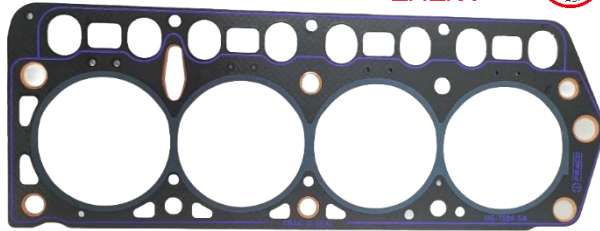

NUEVO DESARROLLO

26 MARZO 2026

FN - 404

HG: EMPACADURA DE CÁMARA

REFERENCIA	APLICACIÓN	LTS.	CIL.	MOTOR	AÑOS
HG-7504-SB1	GRAND TIGER 4X2	2.2	4L	ZTE 491Q 4Y	11-14
HG-7501-SB1	QQ 16 VAL DOHC 16VAL	1.1	4L	SQR472F	07-13
HG-1252-SB1	LUV D-MÁX	2.4	4L	2.4	05-13

HG-7504-SB1

HG-1252-SB1

HG-7501-SB1

Estos nuevos productos ya están disponibles a través de la red de distribuidores de Empacadura **FRACO**. Para obtener más información, visita nuestro sitio web o comuníquese con su distribuidor local.