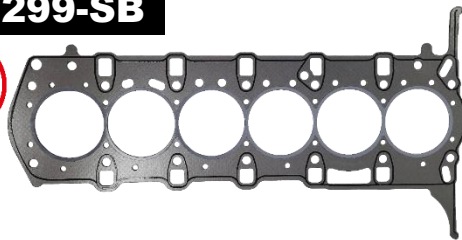

NUEVO DESARROLLO

27 FEBRERO 2026

FN - 393

HG: EMPACADURA DE CÁMARA

REFERENCIA	APLICACIÓN	LTS.	CIL.	MOTOR	AÑOS
HG-1299-SB	EPICA	2.5	6L	2.5	06-11

MARCA:

HG-1299-SB

LB: BAJANTE DE ESCAPE

REFERENCIA	APLICACIÓN	LTS.	CIL.	MOTOR	AÑOS
LB-1289-1	OPTRA LIMITED	1.8	4L	LIMITED	05-12

MARCA:

LB-1289-1

Estos nuevos productos ya están disponibles a través de la red de distribuidores de Empacadura **FRACO**. Para obtener más información, visita nuestro sitio web o comuníquese con su distribuidor local.