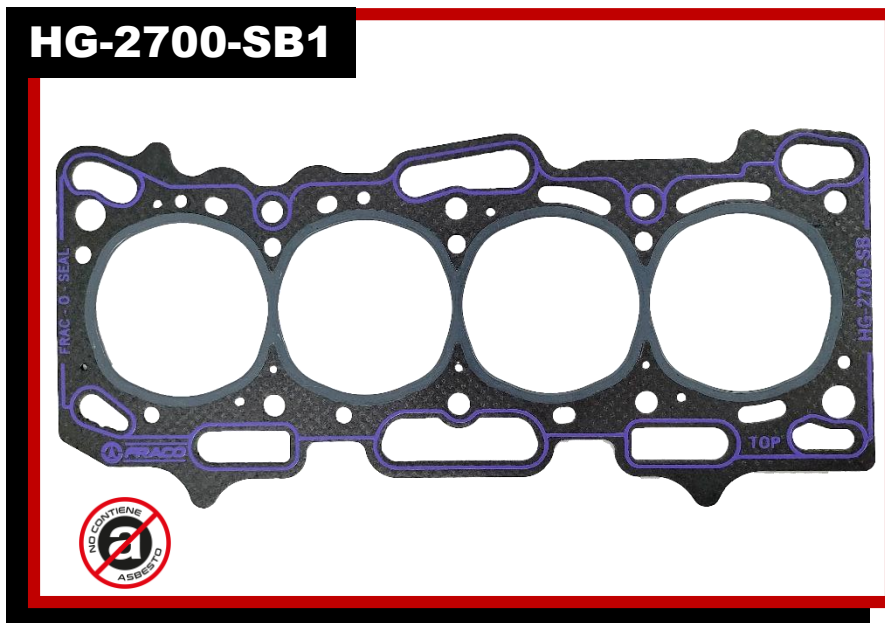

## HG: EMPACADURA DE CÁMARA

REFERENCIA	APLICACIÓN	LTS.	CIL.	MOTOR	AÑOS
HG-2700-SB1	NOMADA	1.6	4L	CS3	07-09

Estos nuevos productos ya están disponibles a través de la red de distribuidores de Empacadura **FRACO**. Para obtener más información, visita nuestro sitio web o comuníquese con su distribuidor local.