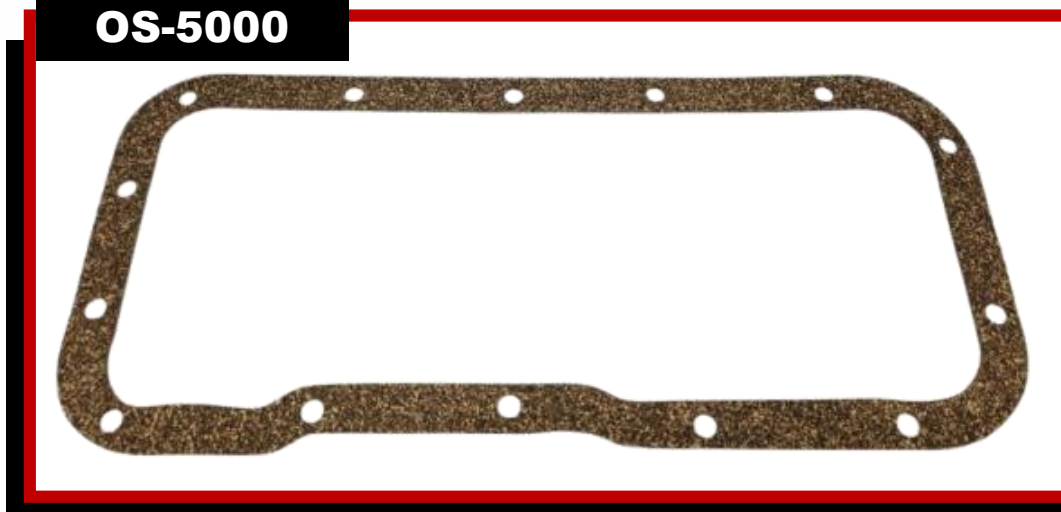

1 OCTUBRE 2025

**NUEVO
DESARROLLO**

FN-321

OS: CÁRTER

REFERENCIA	MARCA	APLICACIÓN	LTS.	CIL.	MOTOR	AÑOS
OS-5000		SENTRA B130 B14 FI 16 VAL	1,6	4L	GA16DNE	90-99

OS-5000

Material: Corcho

Estos nuevos productos ya están disponibles a través de la red de distribuidores de Empacadura FRACO. Para obtener más información, visita nuestro sitio web o comuníquese con su distribuidor local.